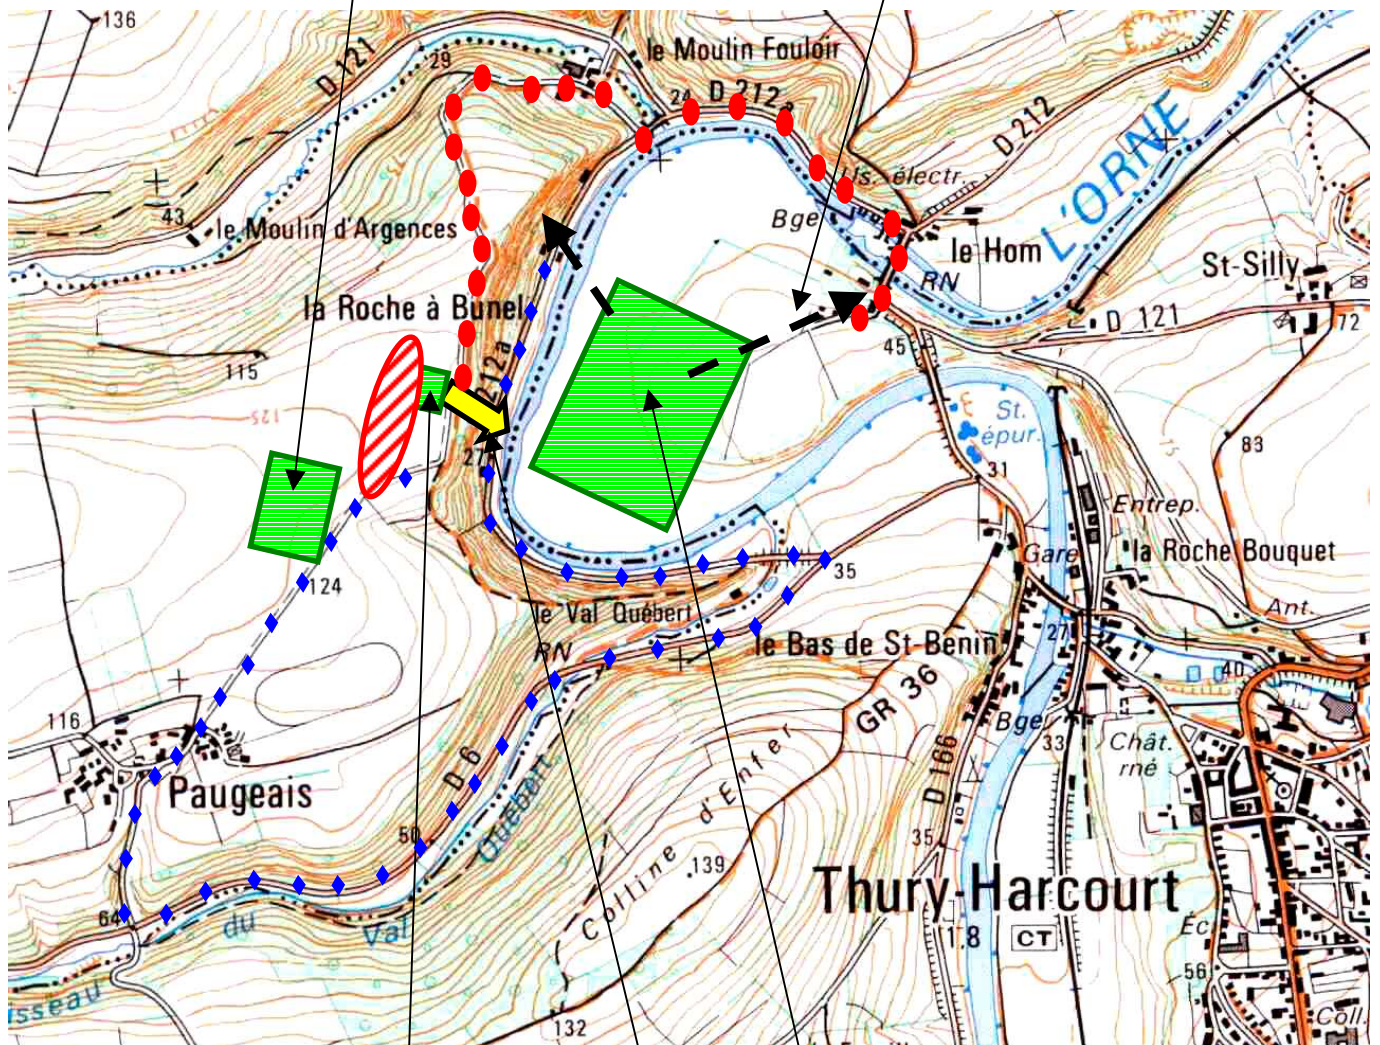

SITE DE LA ROCHE A BUNEL

Atterrissage sommet hors cultures
Loin derrière pour être hors des rouleaux

Sortie par la ferme

Aire de dépliage
30 x 10 m

Atterrissage
La boucle du Hom

Décollage
Vent de Sud-est

Zone très dangereuse

Si atterrissage en vallée, se diriger vers la ferme en passant les clôtures (bien les refermer) et sortir sur la route par le grand portail (fermer avec la chaîne si elle y est encore). Ce passage est depuis longtemps toléré, alors rester vigilant et courtois nous ne sommes pas chez nous...